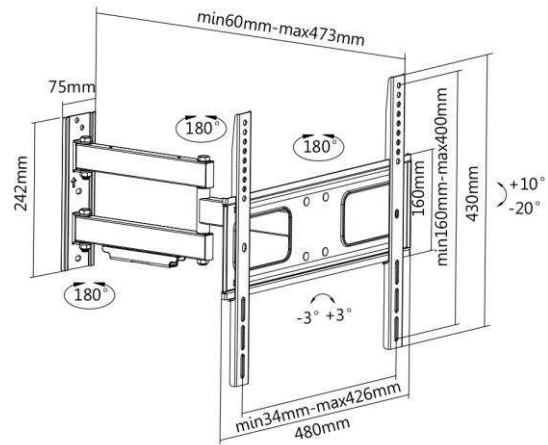

## SUPPORT MURAL ORIENTABLE INCLINABLE

Support mural orientable  
inclinable 32"-55"  
Réf. **013-3144**

Support mural orientable  
inclinable 37"-70"  
Réf. **013-3264**

Référence	013-3144	013-3264
Taille écran	32" - 55"	37" - 70"
Compatibilité VESA (mm)	200x200 min, 400x400 max	200x200 min, 600x400 max
Poids maxi écran	50 kg	50 kg
Distance mur-écran	Ajustable 60 - 473 mm	Ajustable 60 - 510 mm
Inclinaison (haut-bas)	+10°/-20°	+10°/-20°
Rotation (gauche-droite)	180°	120°
Pivot (horizontalité)	+/-3° parallélisme	+/-3° parallélisme
Passage des câbles	Oui	Oui
Système antivol	Non	Non
Couleur	■	■
Matériau de fabrication	Acier	Acier
Poids du produit seul (kg)	3.5	7
Poids avec emballage (kg)	4.2	7.5
Dimensions de l'emballage (cm)	53 x 27 x 8	71 x 22 x 8