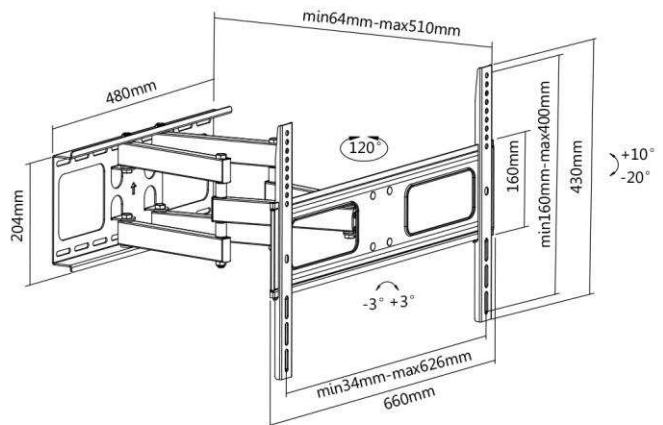

## SUPPORT MURAL ORIENTABLE INCLINABLE

Support mural orientable  
inclinable 32"-55"  
Réf. **013-3144**

Support mural orientable  
inclinable 37"-70"  
Réf. **013-3264**

Référence	013-3144	013-3264
Taille écran	32" - 55"	37" - 70"
Compatibilité VESA (mm)	200x200 min, 400x400 max	200x200 min, 600x400 max
Poids maxi écran	50 kg	50 kg
Distance mur-écran	Ajustable 60 - 473 mm	Ajustable 60 - 510 mm
Inclinaison (haut-bas)	+10°/-20°	+10°/-20°
Rotation (gauche-droite)	180°	120°
Pivot (horizontalité)	+/-3° parallélisme	+/-3° parallélisme
Passage des câbles	Oui	Oui
Système antivol	Non	Non
Couleur	■	■
Matériau de fabrication	Acier	Acier
Poids du produit seul (kg)	3.5	7
Poids avec emballage (kg)	4.2	7.5
Dimensions de l'emballage (cm)	53 x 27 x 8	71 x 22 x 8